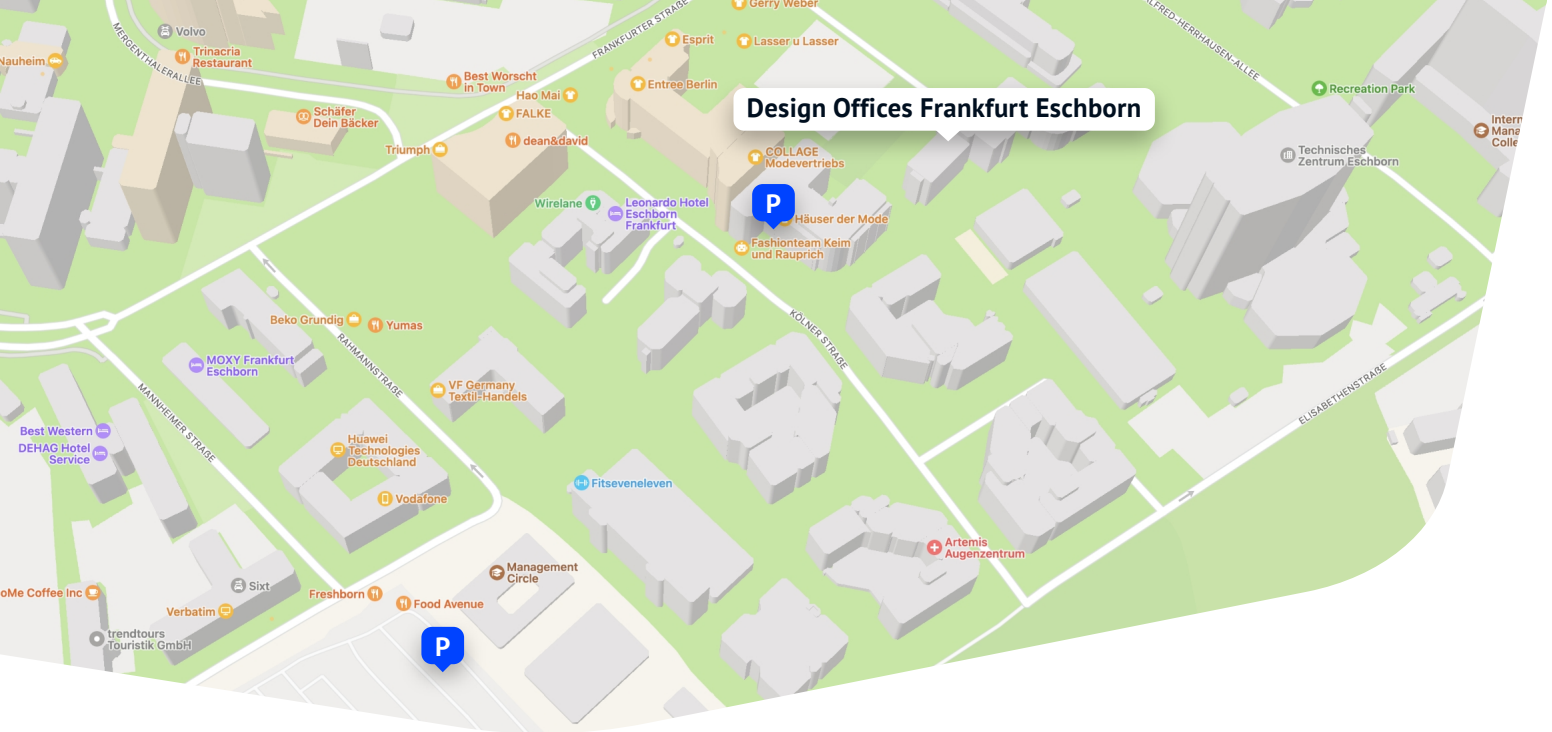

LOCATIONS

Wegbeschreibung & Hotelempfehlung

Design Offices Frankfurt Eschborn | Frankfurt

brainbirds
opening minds

Wegbeschreibung

Adresse

Design Offices Frankfurt Eschborn
Frankfurter Str. 80-82
65760 Eschborn

Anbindung

Mit den öffentlichen Verkehrsmitteln erreichst du uns mit:

- S-Bahn: Haltestelle Eschborn Süd (S3, S4) 800m
- Anreise mit dem PKW über die A66, A5 oder A648

Parkmöglichkeiten

- „Häuser der Mode“ (Kölner Str. 1)
- „Deluxe Parken“ (Düsseldorfer Str. 32)

T +49 89 4132975-40
hello@brainbirds.de

brainbirds
opening minds

Hotelempfehlung

Leonardo Hotel Eschborn Frankfurt

Entfernung: 5 Minuten zu Fuß

[Mehr erfahren](#)

B&B HOTEL Frankfurt-West

Entfernung: 10 Minuten zu Fuß

[Mehr erfahren](#)

MOXY Frankfurt Eschborn

Entfernung: 8 Minuten zu Fuß

[Mehr erfahren](#)

Hyatt House Frankfurt Eschborn

Entfernung: 8 Minuten zu Fuß

[Mehr erfahren](#)

T +49 89 4132975-40
hello@brainbirds.de