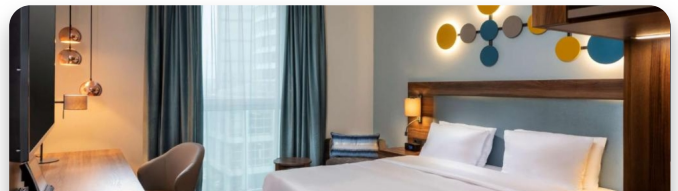

Hyatt House Frankfurt Eschborn

Entfernung: 8 Minuten zu Fuß

[Mehr erfahren](#)

T +49 89 4132975-40
hello@brainbirds.de

brainbirds
opening minds