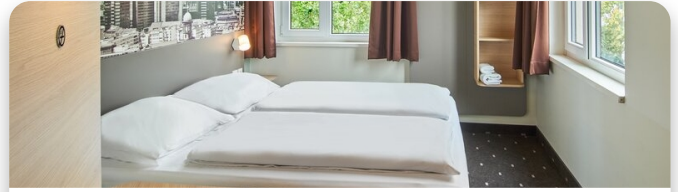

T +49 89 4132975-40
hello@brainbirds.de

brainbirds
opening minds

Hotelempfehlung

Leonardo Hotel Eschborn Frankfurt

Entfernung: 5 Minuten zu Fuß

[Mehr erfahren](#)

B&B HOTEL Frankfurt-West

Entfernung: 10 Minuten zu Fuß