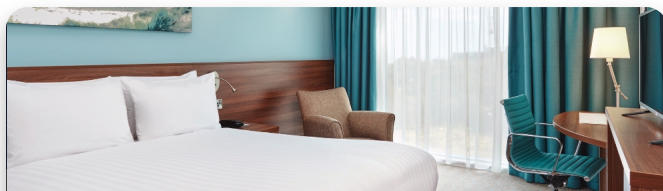

Hampton City Center East

Entfernung: 20 Minuten

[Mehr erfahren](#)

T +49 89 4132975-40
hello@brainbirds.de

brainbirds
opening minds